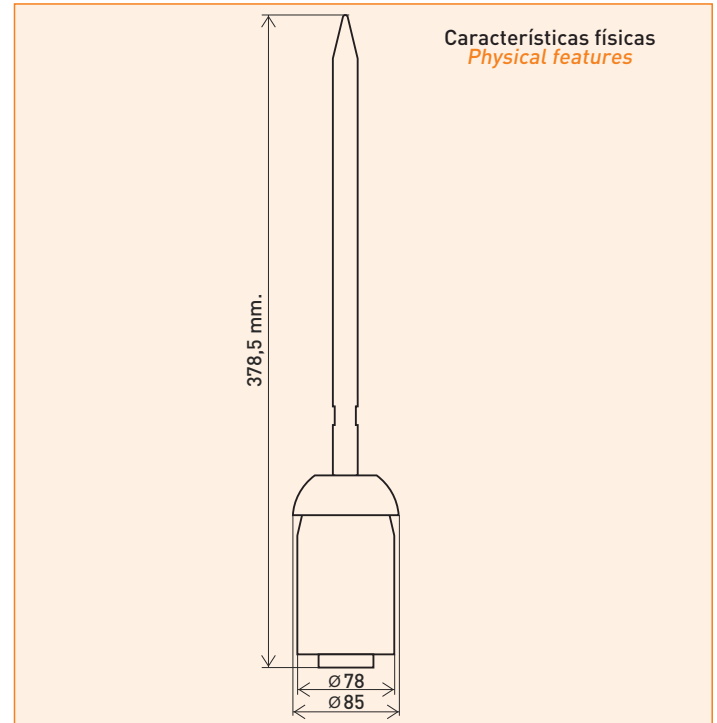

# nimbus<sup>®</sup> 15

Pararrayos con avance de cebado (PDC)  
Lightning rod with early streamer emission (ESE)

solicita información del equipo  
que necesite y le enviamos  
presupuesto sin compromiso

## Características técnicas Technical features

Código/Code	77901115				
Nivel de protección/Protection level	Nivel I (D=20m)	Nivel II (D=30m)	Nivel III (D=45m)	Nivel IV (D=60m)	
Cumple con UNE-21186:2011 According to UNE-21186:2011	Sí / Yes				
Cumple con CTE-SU8 According to CTE-SU8	Sí / Yes				
Máxima corriente de descarga soportada (10/350) Maximum withstand discharge current (10/350)	$I_{imp}$ [kA]		200		
Avance de cebado (PDC) Early Streamer Emission (ESE)	[ $\mu$ s]		15		
Radio de protección (en metros) Protection radius (in meters) $R=D+\Delta L$	h [2m]	13	15	18	20
	h [5m]	32	37	45	51
	h [10m]	34	40	49	56
	h [20m]	35	44	55	63
	h [30m]	34	45	58	69
	h [40m]	29	44	60	72
	h [50m]	18	40	60	74
	h [60m]	—	34	58	75
Peso Weight	[gr]		2875		
Material Material	Inox 316				
Grado de protección del envoltente Enclosure	IP 67				
Certificaciones Certifications					