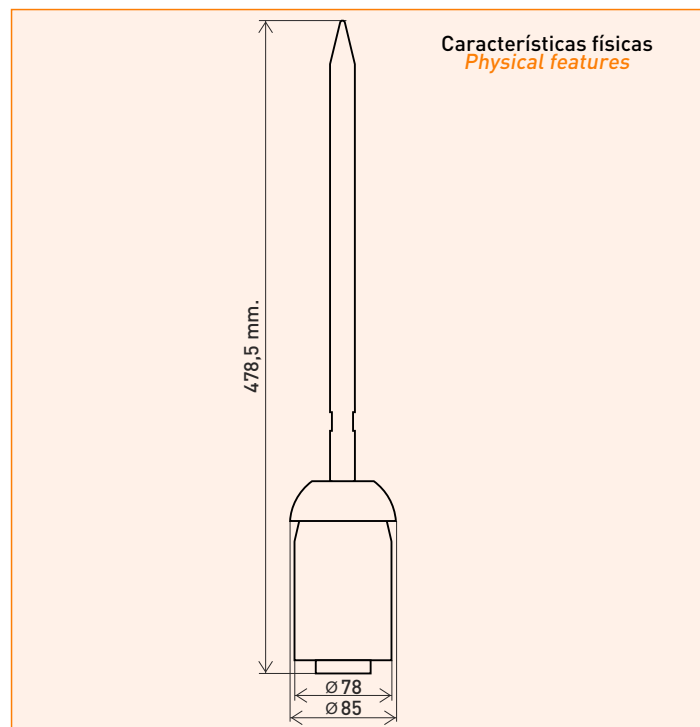

# Nimbus 45<sup>®</sup>

Pararrayos con avance de cebado (PDC)  
Lightning rod with early streamer emission (ESE)

Ficha Técnica  
**FT**  
Technical Sheet

**CPT** cirprotec

## Características técnicas Technical features

Código/Code		77901145			
Nivel de protección/Protection level		Nivel I (D=20m)	Nivel II (D=30m)	Nivel III (D=45m)	Nivel IV (D=60m)
Cumple con UNE-21186:2011 According to UNE-21186:2011		Sí / Yes			
Cumple con CTE-SU8 According to CTE-SU8		Sí / Yes			
Máxima corriente de descarga soportada (10/350) Maximum withstand discharge current (10/350)	$I_{imp}$ [kA]	200			
Avance de cebado (PDC) Early Streamer Emission (ESE)	[ $\mu$ s]	45			
Radio de protección (en metros) Protection radius (in meters)	h [2m]	25	28	32	36
	h [5m]	63	71	81	89
	h [10m]	64	72	83	92
	h [20m]	65	74	86	97
	h [30m]	64	75	89	101
	h [40m]	62	74	90	103
	h [50m]	58	72	90	105
	h [60m]	51	69	89	105
Peso Weight		[gr] 3115			
Material Material		Inox 316			
Grado de protección del envoltorio Enclosure		IP 67			
Certificaciones Certifications					