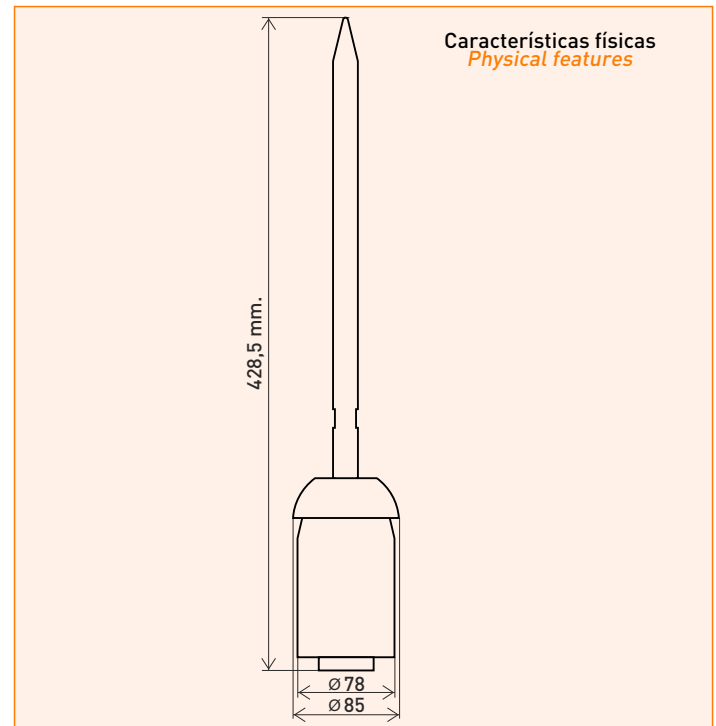

# nimbus<sup>®</sup> 30

Pararrayos con avance de cebado (PDC)  
Lightning rod with early streamer emission (ESE)

Ficha Técnica  
**FT**  
Technical Sheet

**CPT** cirprotec

## Características técnicas Technical features

Código/Code		77901130			
Nivel de protección/Protection level		Nivel I (D=20m)	Nivel II (D=30m)	Nivel III (D=45m)	Nivel IV (D=60m)
Cumple con UNE-21186:2011 According to UNE-21186:2011		Sí / Yes			
Cumple con CTE-SU8 According to CTE-SU8		Sí / Yes			
Máxima corriente de descarga soportada (10/350) Maximum withstand discharge current (10/350)	I <sub>imp</sub> [kA]	200			
Avance de cebado (PDC) Early Streamer Emission (ESE)	[μs]	30			
Radio de protección (en metros) Protection radius (in meters)	h [2m]	19	22	25	28
	h [5m]	48	55	63	71
	h [10m]	49	57	66	75
	h [20m]	50	59	71	81
	h [30m]	49	60	73	85
	h [40m]	46	59	75	88
	h [50m]	40	57	75	89
	h [60m]	30	52	73	90
Peso Weight	[gr]	2995			
Material Material		Inox 316			
Grado de protección del envoltorio Enclosure		IP 67			
Certificaciones Certifications					