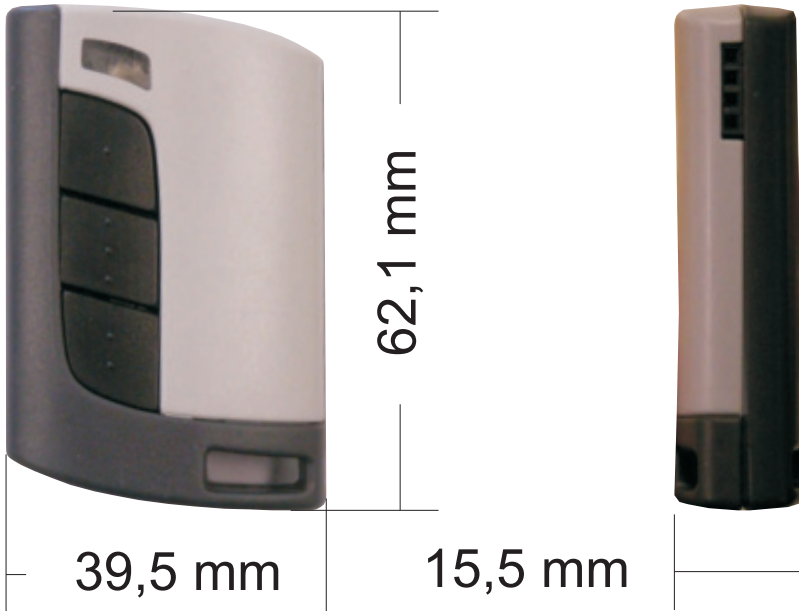

A23/12V

CARACTERÍSTICAS TÉCNICAS

Alimentación	1 x 12V pila alcalina
Tipo de Encriptación	Hopping code
Botones	3
Nº de funciones	5
Frecuencia	868,35 Mhz
Fuerza radiación	-12 dBm
Alcance	100 metros
Temperatura de trabajo	-20 a +85 °C