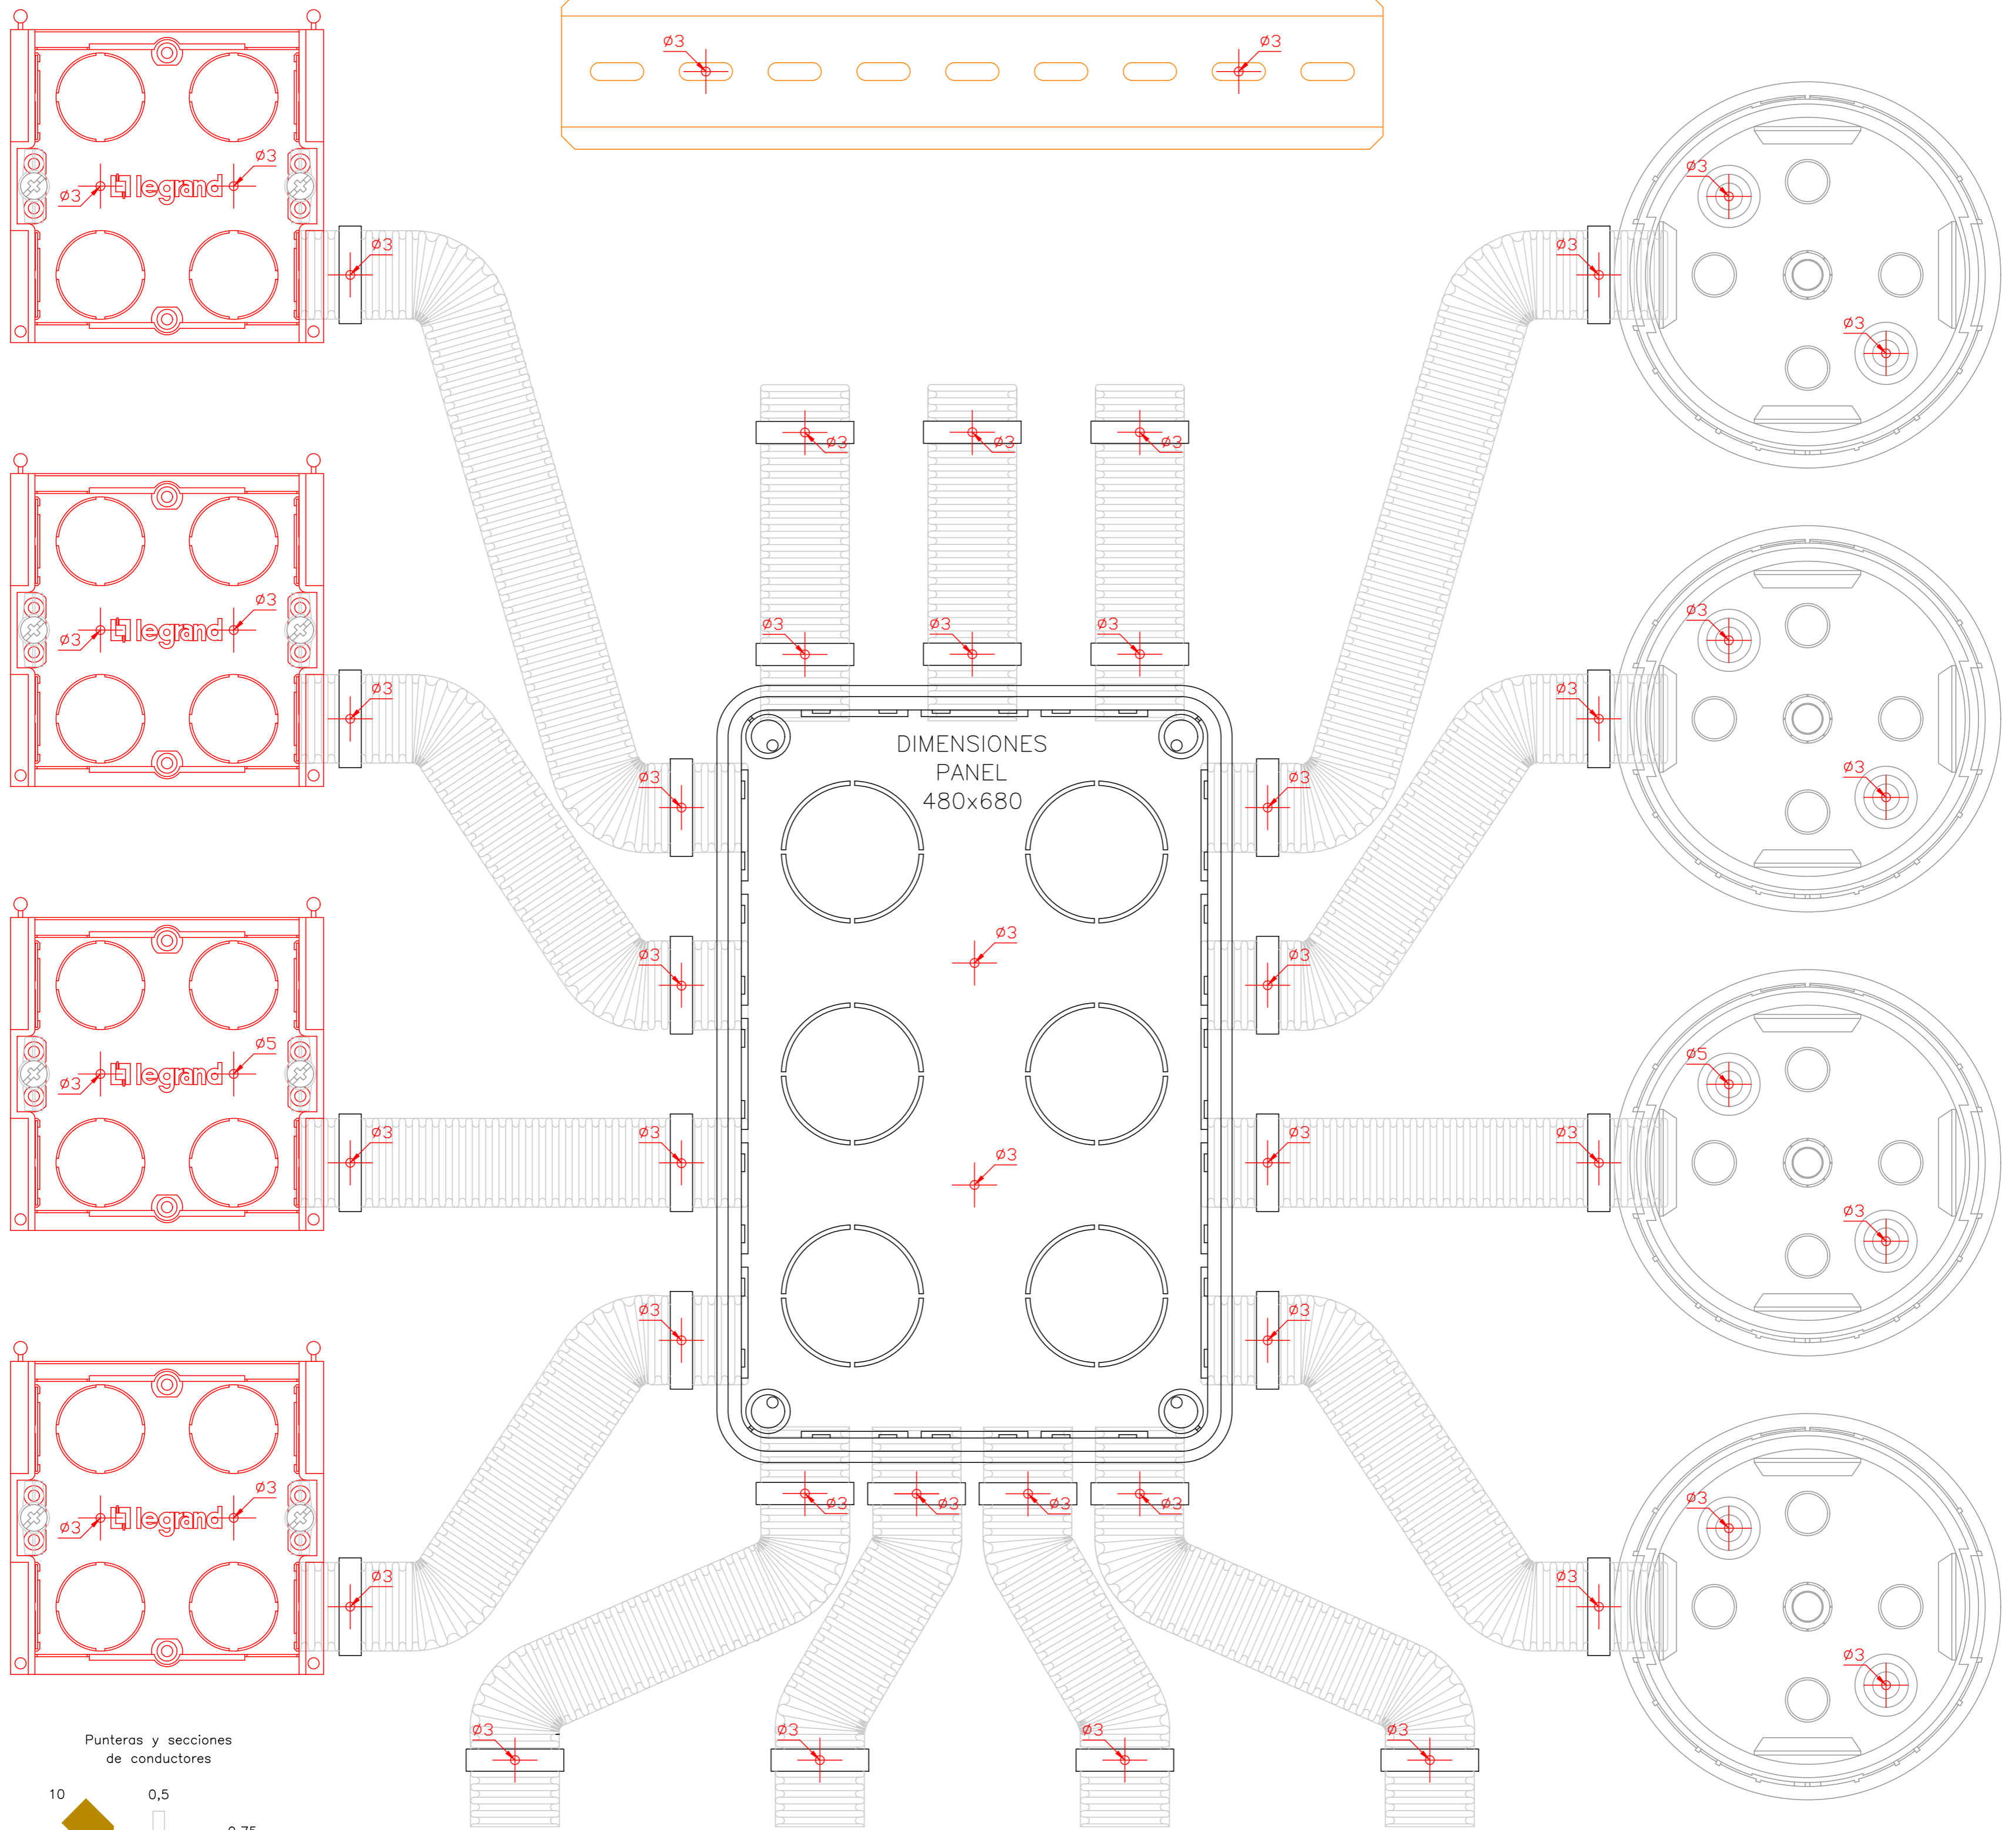

L1 N PE

X1

DIMENSIONES
PANEL
480x680

Punteras y secciones
de conductores

Tornillos Arandelas Tuercas