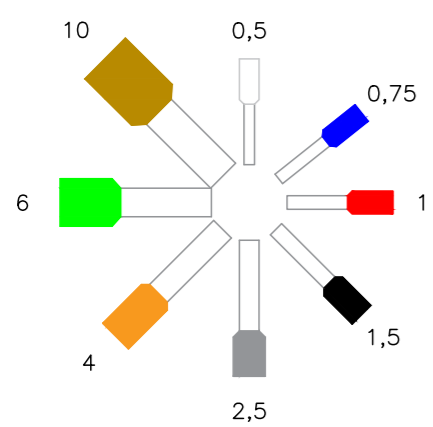

L1 N PE

X1

DIMENSIONES
PANEL
480x680

Punteras y secciones
de conductores

Tornillos Arandelas Tuercas