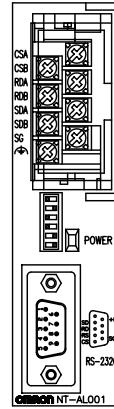

SIMBOLOGIA

COMUNICACIONES OMRON

C/ Toledo, 176
28005-MADRID
Telf.: 913 660 063

AUTOMATIZACIÓN AVANZADA Y FORMACIÓN

CPM1-CIF01

OMRON NT-AL001

CPM1-CIF11

MODEM WESTERMO MD45_LV

MODEM GSM WESTERMO GS-01