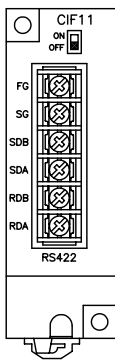

SIMBOLOGIA

COMUNICACIONES OMRON

C/ Toledo, 176
28005-MADRID
Telf.: 913 660 063

AUTOMATIZACIÓN AVANZADA Y FORMACIÓN

CPM1-CIF01

OMRON NT-AL001

CPM1-CIF11

MODEM WESTERMO MD45_LV