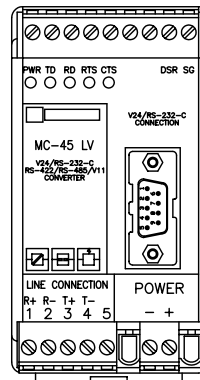

SIMBOLOGIA

COMUNICACIONES OMRON

C/ Toledo, 176
28005-MADRID
Telf.: 913 660 063

AUTOMATIZACIÓN AVANZADA Y FORMACIÓN

CPM1-CIF01

OMRON NT-AL001

CPM1-CIF11

MODEM WESTERMO MD45_LV