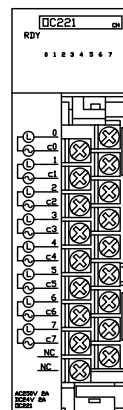

SIMBOLOGIA

MODULOS CQM1 (1)

C/ Toledo, 176
28005-MADRID
Telf.: 913 660 063

AUTOMATIZACIÓN AVANZADA Y FORMACIÓN

CQM1-PA206

CQM1-IA121

CQM1-CPU21E

CQM1-IA221

CQM1-ID211

CQM1-OC221

CQM1-ID212

CQM1-OC222

SIMBOLOGIA

MODULOS CQM1 (2)

C/ Toledo, 176
28005-MADRID
Telf.: 913 660 063

AUTOMATIZACIÓN AVANZADA Y FORMACIÓN