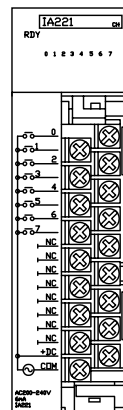

SIMBOLOGIA

MODULOS CQM1 (1)

C/ Toledo, 176
28005-MADRID
Telf.: 913 660 063

AUTOMATIZACIÓN AVANZADA Y FORMACIÓN

CQM1-PA206

CQM1-IA121

CQM1-CPU21E

CQM1-IA221

CQM1-ID211

CQM1-OC221

CQM1-ID212

CQM1-OC222

SIMBOLOGIA

MODULOS CQM1 (2)

C/ Toledo, 176
28005-MADRID
Telf.: 913 660 063

AUTOMATIZACIÓN AVANZADA Y FORMACIÓN