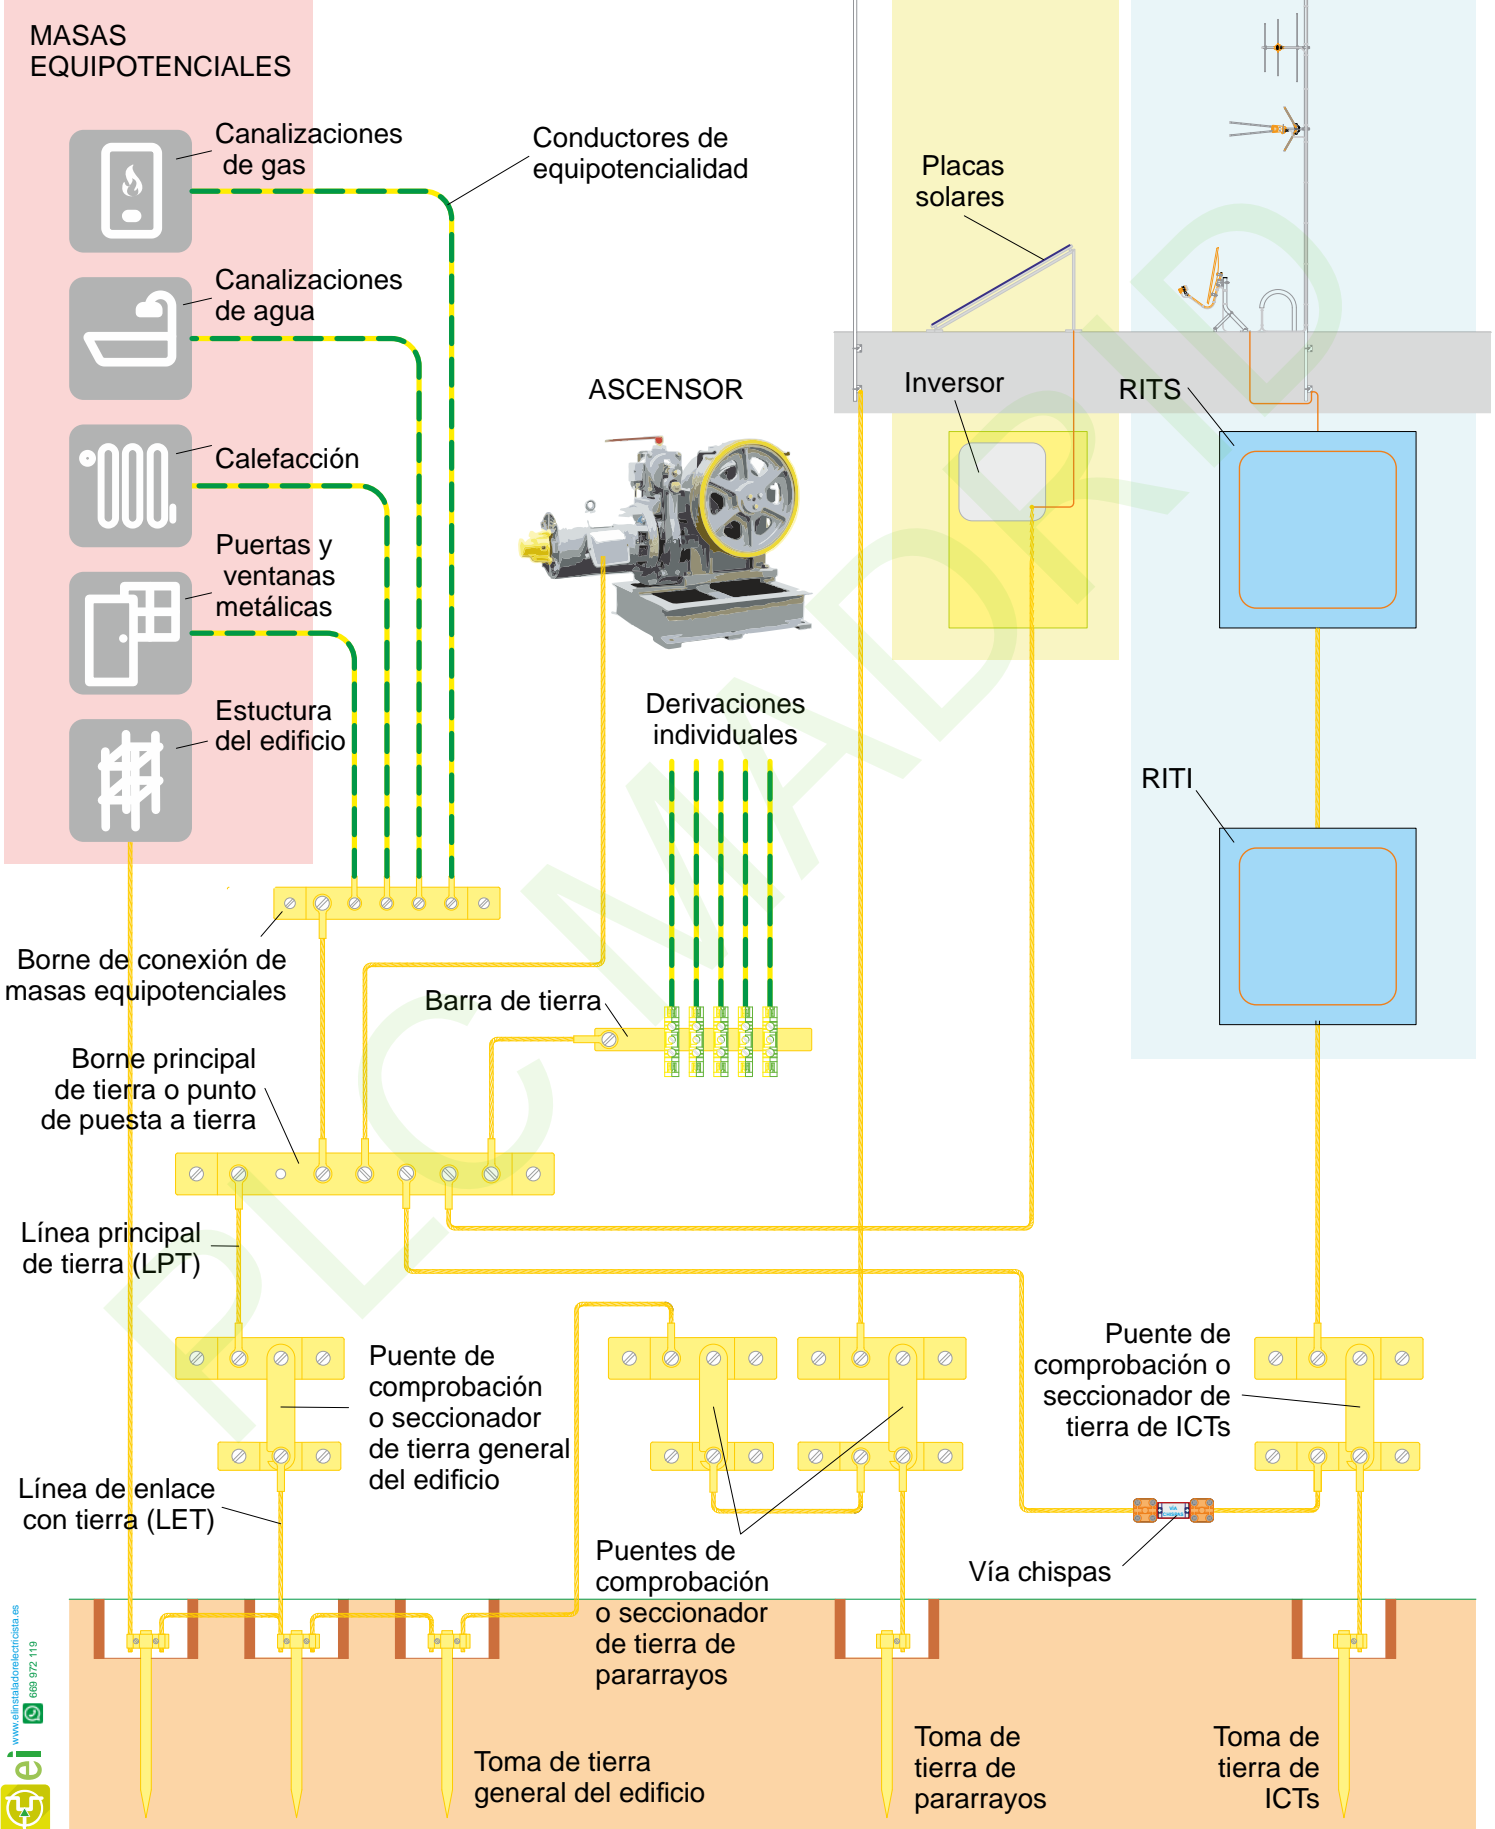

EJEMPLO DE PUESTA A TIERRA DE UN EDIFICIO