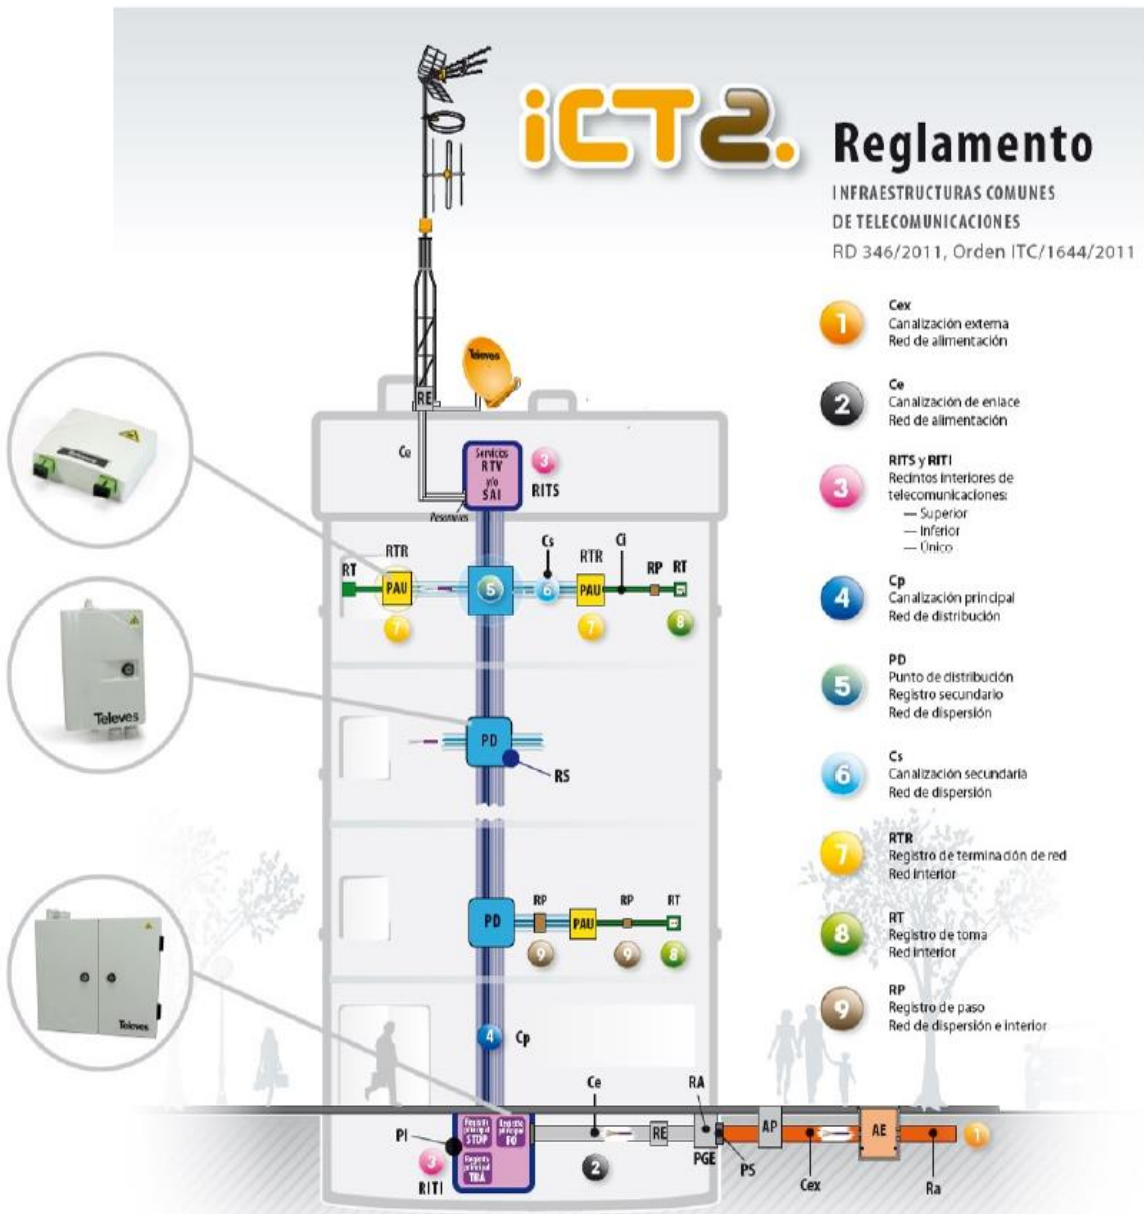

ICT2. Reglamento

INFRAESTRUCTURAS COMUNES
DE TELECOMUNICACIONES
RD 346/2011, Orden ITC/1644/2011

- 1** Cex
Canalización externa
Red de alimentación
- 2** Ce
Canalización de enlace
Red de alimentación
- 3** RITS y RITI
Ridntos interiores de telecomunicaciones:
— Superior
— Inferior
— Único
- 4** Cp
Canalización principal
Red de distribución
- 5** PD
Punto de distribución
Registro secundario
Red de dispersión
- 6** Cs
Canalización secundaria
Red de dispersión
- 7** RTR
Registro de terminación de red
Red interior
- 8** RT
Registro de toma
Red interior
- 9** RP
Registro de paso
Red de dispersión e interior

LEYENDA

AE Arqueta de entrada	CPT Cables pares trenzados	PS Pasamuros	RT Registro de toma
Al Alto (dimensiones)	Cs Canalización secundaria	R Reserva	RTR Registro de terminación de red
An Ancho (dimensiones)	FO Fibra óptica	RA Registro de acceso	RTY Servicio de radio y televisión
AP Arqueta de paso	ICT Infraestructuras comunes de telecomunicación	Ra Registro de alimentación	SAI Servicio de acceso inalámbrico
CC Cable coaxial	L Largo (dimensiones)	RE Registro de enlace	SC Sección del cable
Ce Canalización de enlace	PAU Punto de acceso al usuario	RITI Ridnto de instalación de telecomunicación interior	SI Suma de secciones de cables
Cex Canalización externa	PGE Punto general de entrada	RITS Ridnto de instalación de telecomunicación superior	ST Sección del tubo
Cl Canalización interior	PI Punto de interconexión	RP Registro de paso	STDP Servicio telefónico disponible al público
CP Cables de pares	Pr Profundidad (dimensiones)	RS Registro secundario	TBA Telecomunicación de banda ancha
Cp Canalización principal			