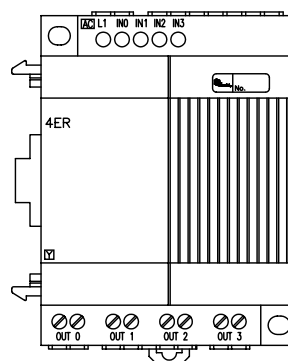

## MODULOS ZEN

C/ Toledo, 176  
28005-MADRID  
Telf.: 913 660 063

AUTOMATIZACIÓN AVANZADA Y FORMACIÓN

ZEN-10C1AR-A

ZEN-4EA

ZEN-20C1AR-A

ZEN-4ER

ZEN-20C1DR-D