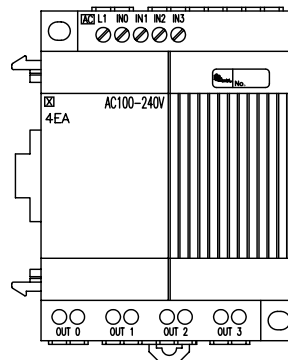

## MODULOS ZEN

C/ Toledo, 176  
28005-MADRID  
Telf.: 913 660 063

AUTOMATIZACIÓN AVANZADA Y FORMACIÓN

ZEN-10C1AR-A

ZEN-4EA

ZEN-20C1AR-A

ZEN-4ER

ZEN-20C1DR-D