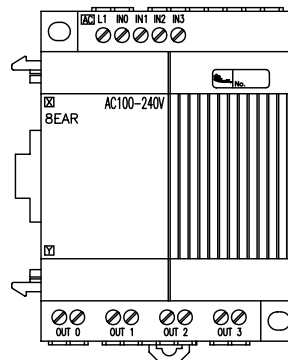

## MODULOS ZEN

C/ Toledo, 176  
28005-MADRID  
Telf.: 913 660 063

AUTOMATIZACIÓN AVANZADA Y FORMACIÓN

ZEN-10C1AR-A

ZEN-4EA

ZEN-20C1AR-A

ZEN-4ER

ZEN-20C1DR-D