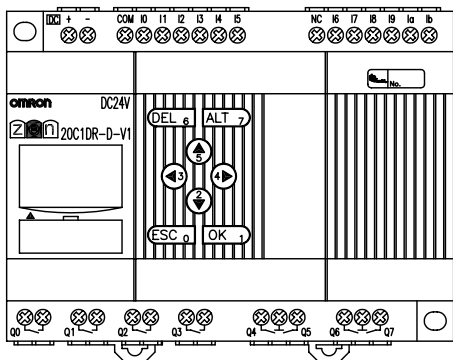

## MODULOS ZEN

C/ Toledo, 176  
28005-MADRID  
Telf.: 913 660 063

AUTOMATIZACIÓN AVANZADA Y FORMACIÓN

ZEN-10C1AR-A

ZEN-4EA

ZEN-20C1AR-A

ZEN-4ER

ZEN-20C1DR-D