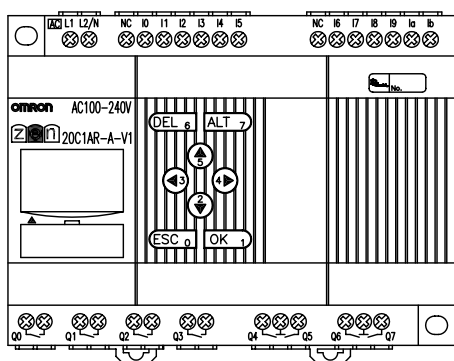

## MODULOS ZEN

C/ Toledo, 176  
28005-MADRID  
Telf.: 913 660 063

AUTOMATIZACIÓN AVANZADA Y FORMACIÓN

ZEN-10C1AR-A

ZEN-4EA

ZEN-20C1AR-A

ZEN-4ER

ZEN-20C1DR-D