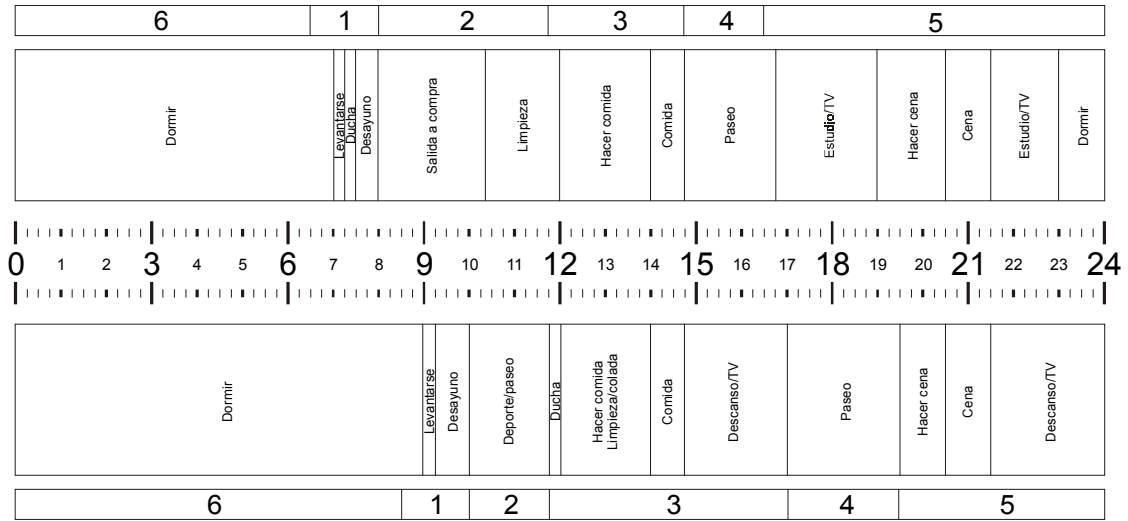

DISPOSICIÓN HORARIA ESTIMADA

LABORABLE

FESTIVO

LABORAL		ZONAS HORARIAS							
ZONAS DE ESPACIO		06:00	08:00	11:45	14:45	16:30	00:00		
1	ENTRADA	+	*	+	*	+	-	*	*
2	SALON	+	+	+	+	+	-	*	*
3	HABITA_P	+	*	+	+	+	-	*	*
4	SERV_P	+	*	+	*	*	-	*	*
5	DESPACHO	+	*	+	+	+	-	*	*
6	HABITA_M	+	*	+	+	+	-	*	*
7	SERV_G	+	*	*	-	*	-	*	*
8	HABITA_G	+	*	*	+	+	-	*	*
9									
10									
11									
12									
13									
14									
15									

FESTIVO		ZONAS HORARIAS								
ZONAS DE ESPACIO		08:00	10:00	11:45	17:00	19:30	00:00			
1	ENTRADA	+	*	+	+	*	-	*	*	
2	SALON	+	+	+	+	+	-	*	*	
3	HABITA_P	+	+	+	+	+	-	*	*	
4	SERV_P	+	*	+	+	+	-	*	*	
5	DESPACHO	+	*	+	+	+	-	*	*	
6	HABITA_M	+	*	+	+	+	-	*	*	
7	SERV_G	+	*	+	+	+	-	*	*	
8	HABITA_G	+	*	*	+	+	-	*	*	
9										
10										
11										
12										
13										
14										
15										