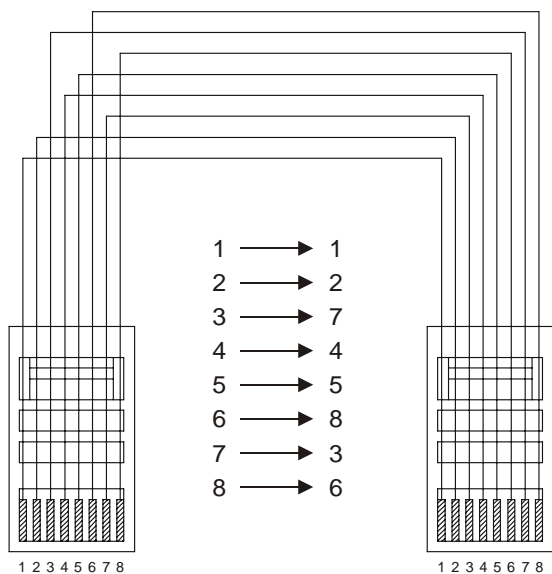

COMUNICACIONES

CABLES RJ45

C/ Toledo, 176
28005-MADRID
Telf.: 913 660 063

AUTOMATIZACIÓN AVANZADA Y FORMACIÓN

CABLE STANDARD EIA/TIA

EIA/TIA 568 A

CABLE STANDARD EIA/TIA

EIA/TIA 568 B

HUB

PC

COMUNICACIONES BUS CON RJ45

CABLE NORMAL
PC-HUB-PC

PC

PC

COMUNICACIONES BUS CON RJ45

CABLE CRUZADO
PC-PC

Funciona con tarjetas 10BaseT y 100BaseTX. No funciona con 100BaseT4 o 100BaseVG