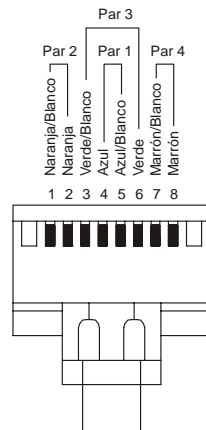

COMUNICACIONES

CABLES RJ45

C/ Toledo, 176
28005-MADRID
Telf.: 913 660 063

AUTOMATIZACIÓN AVANZADA Y FORMACIÓN

CABLE STANDARD EIA/TIA

EIA/TIA 568 A

CABLE STANDARD EIA/TIA

EIA/TIA 568 B

HUB

PC

COMUNICACIONES BUS CON RJ45

CABLE NORMAL
PC-HUB-PC

PC

PC

COMUNICACIONES BUS CON RJ45

CABLE CRUZADO
PC-PC

Funciona con tarjetas 10BaseT y 100BaseTX. No funciona con 100BaseT4 o 100BaseVG