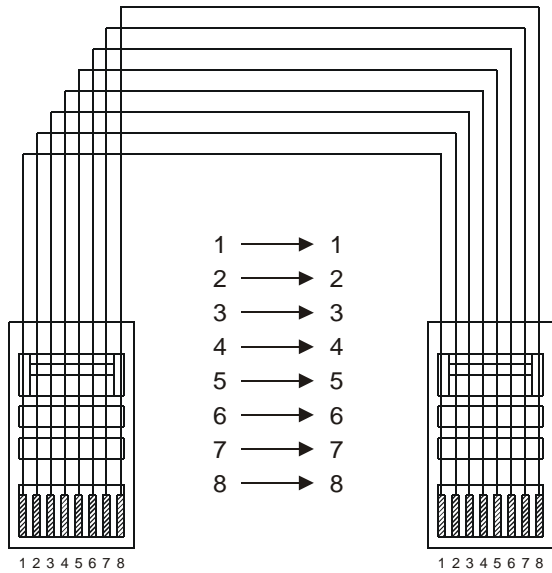

COMUNICACIONES

CABLES RJ45

C/ Toledo, 176
28005-MADRID
Telf.: 913 660 063

AUTOMATIZACIÓN AVANZADA Y FORMACIÓN

CABLE STANDARD EIA/TIA

EIA/TIA 568 A

CABLE STANDARD EIA/TIA

EIA/TIA 568 B

HUB

PC

COMUNICACIONES BUS CON RJ45

CABLE NORMAL
PC-HUB-PC

PC

PC

COMUNICACIONES BUS CON RJ45

CABLE CRUZADO
PC-PC

Funciona con tarjetas 10BaseT y 100BaseTX. No funciona con 100BaseT4 o 100BaseVG