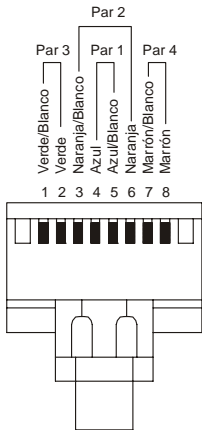

COMUNICACIONES

CABLES RJ45

C/ Toledo, 176
28005-MADRID
Telf.: 913 660 063

AUTOMATIZACIÓN AVANZADA Y FORMACIÓN

CABLE STANDARD EIA/TIA

EIA/TIA 568 A

CABLE STANDARD EIA/TIA

EIA/TIA 568 B

HUB

PC

COMUNICACIONES BUS CON RJ45

CABLE NORMAL
PC-HUB-PC

PC

PC

COMUNICACIONES BUS CON RJ45

CABLE CRUZADO
PC-PC

Funciona con tarjetas 10BaseT y 100BaseTX. No funciona con 100BaseT4 o 100BaseVG