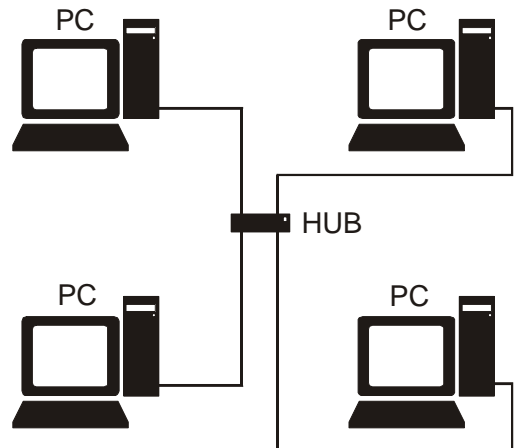

HUB

PC

COMUNICACIONES BUS CON RJ45

CABLE NORMAL
PC-HUB-PC

PC

PC

COMUNICACIONES BUS CON RJ45

CABLE CRUZADO
PC-PC

Funciona con tarjetas 10BaseT y 100BaseTX. No funciona con 100BaseT4 o 100BaseVG