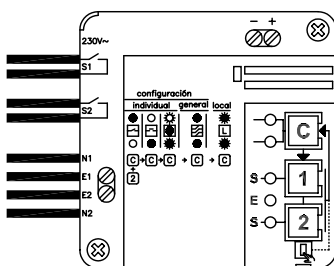

# SIMBOLOGIA

C/ Toledo, 176  
28005-MADRID  
Telf.: 913 660 063  
AUTOMATIZACIÓN AVANZADA Y FORMACIÓN

AMIGO

Fuente de alimentación ALM-D-8600

Módulo de 2E-2S  
8610